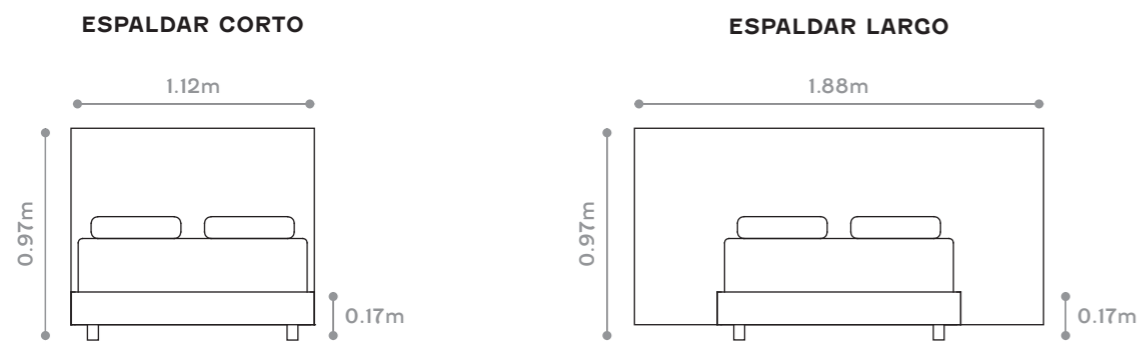

## CAMA 1 1/2 PLAZA

**COLCHÓN**  
L 1.90m A 1.05m H (25-35cm)

## CAMA 2 PLAZAS

**COLCHÓN**  
L 1.90m A 1.35m H (25-35cm)