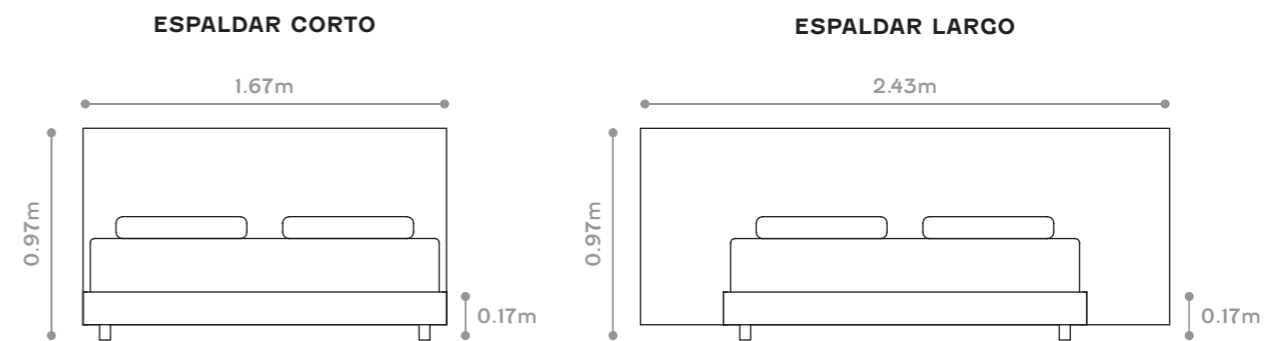

CAMA 2 1/2 PLAZAS

COLCHÓN
L 2.00m A 1.60m H (25-35cm)