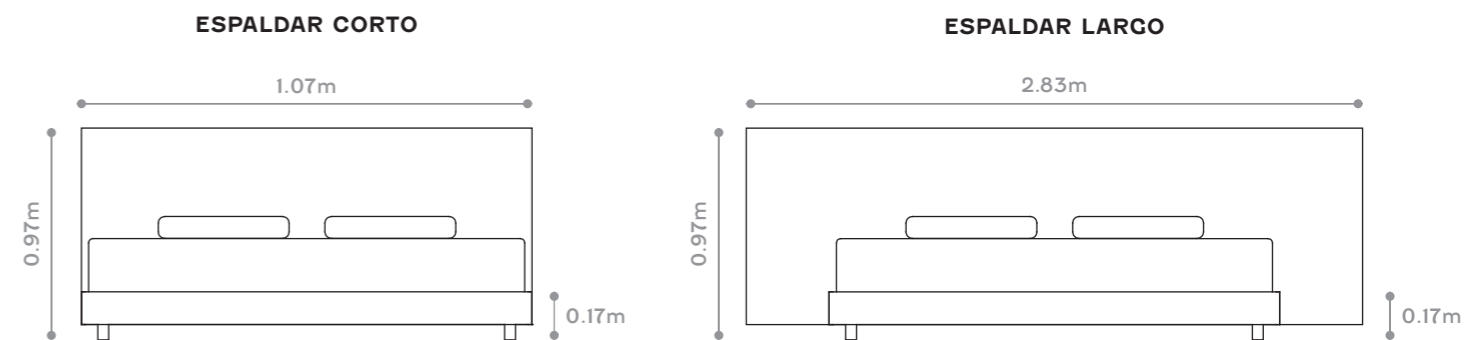

CAMA 3 PLAZAS

COLCHÓN
L 2.00m A 2.00m H (25-35cm)

* Para más información de la tecnología Beder consulta nuestra garantía y especificaciones técnicas en nuestros canales de Soporte.

Ecuador
(+593) 998119162
info@bederbeds.com