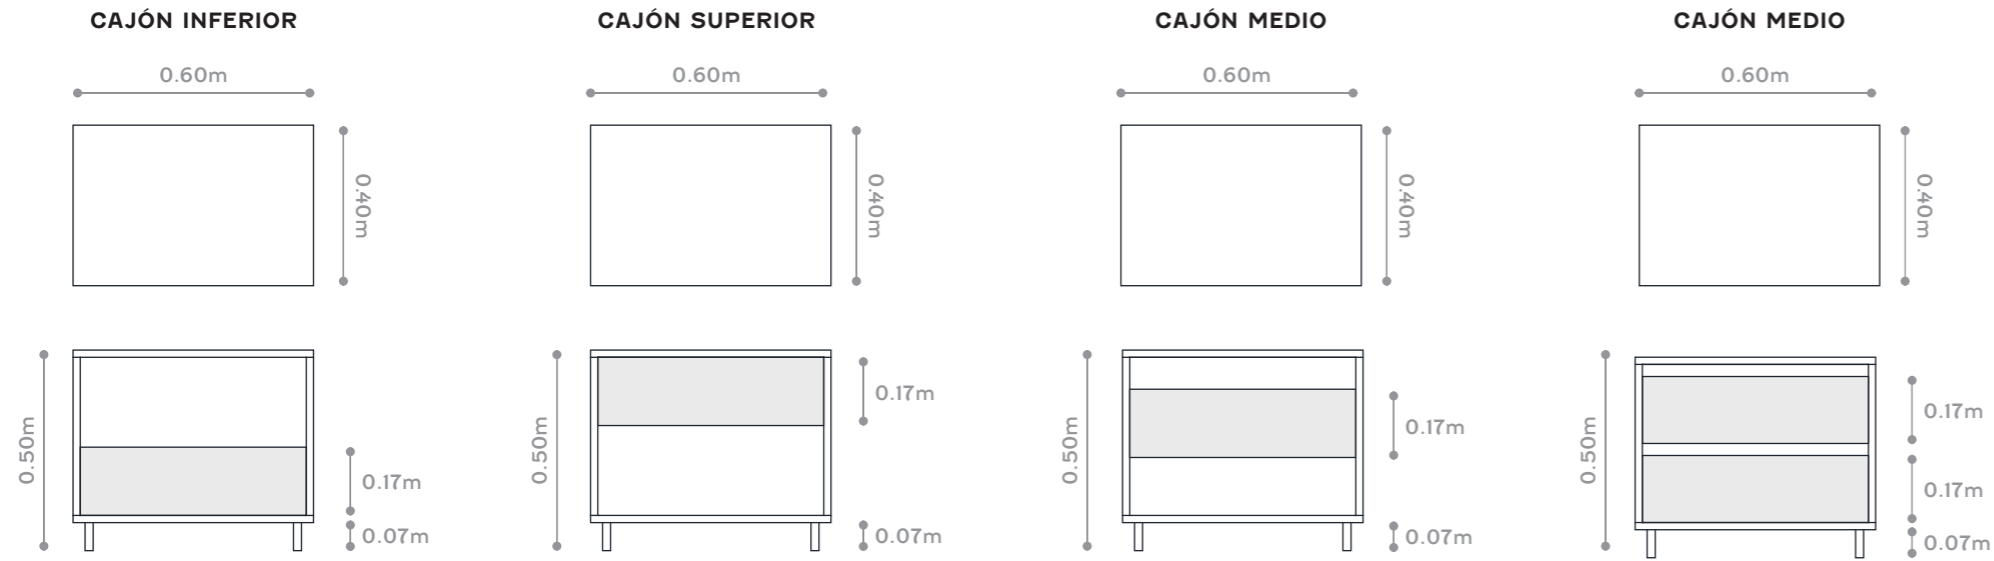

VELADOR BIRDIE