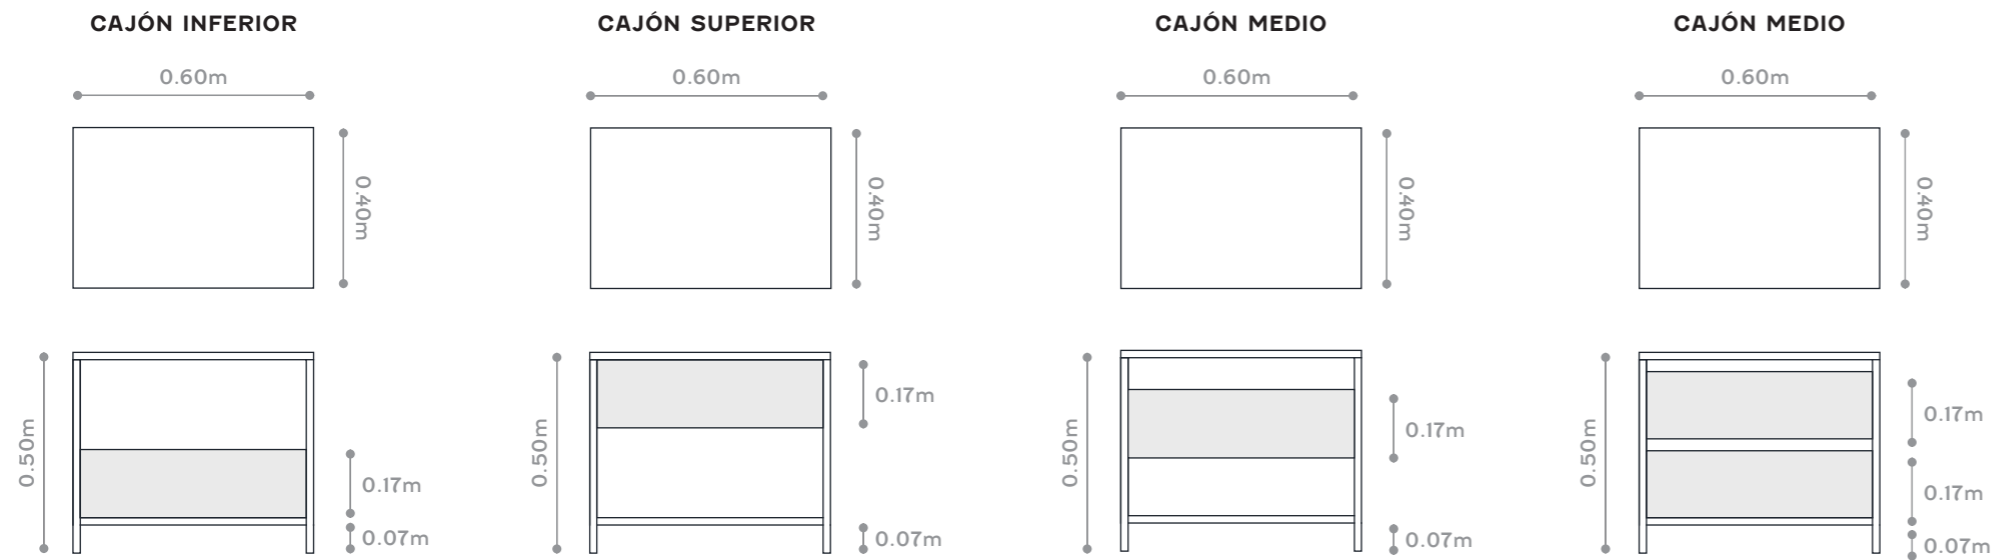

VELADOR CADY

* Para más información de la tecnología Beder consulta nuestra garantía y especificaciones técnicas en nuestros canales de Soporte.

Ecuador

(+593) 998119162
info@bederbeds.com